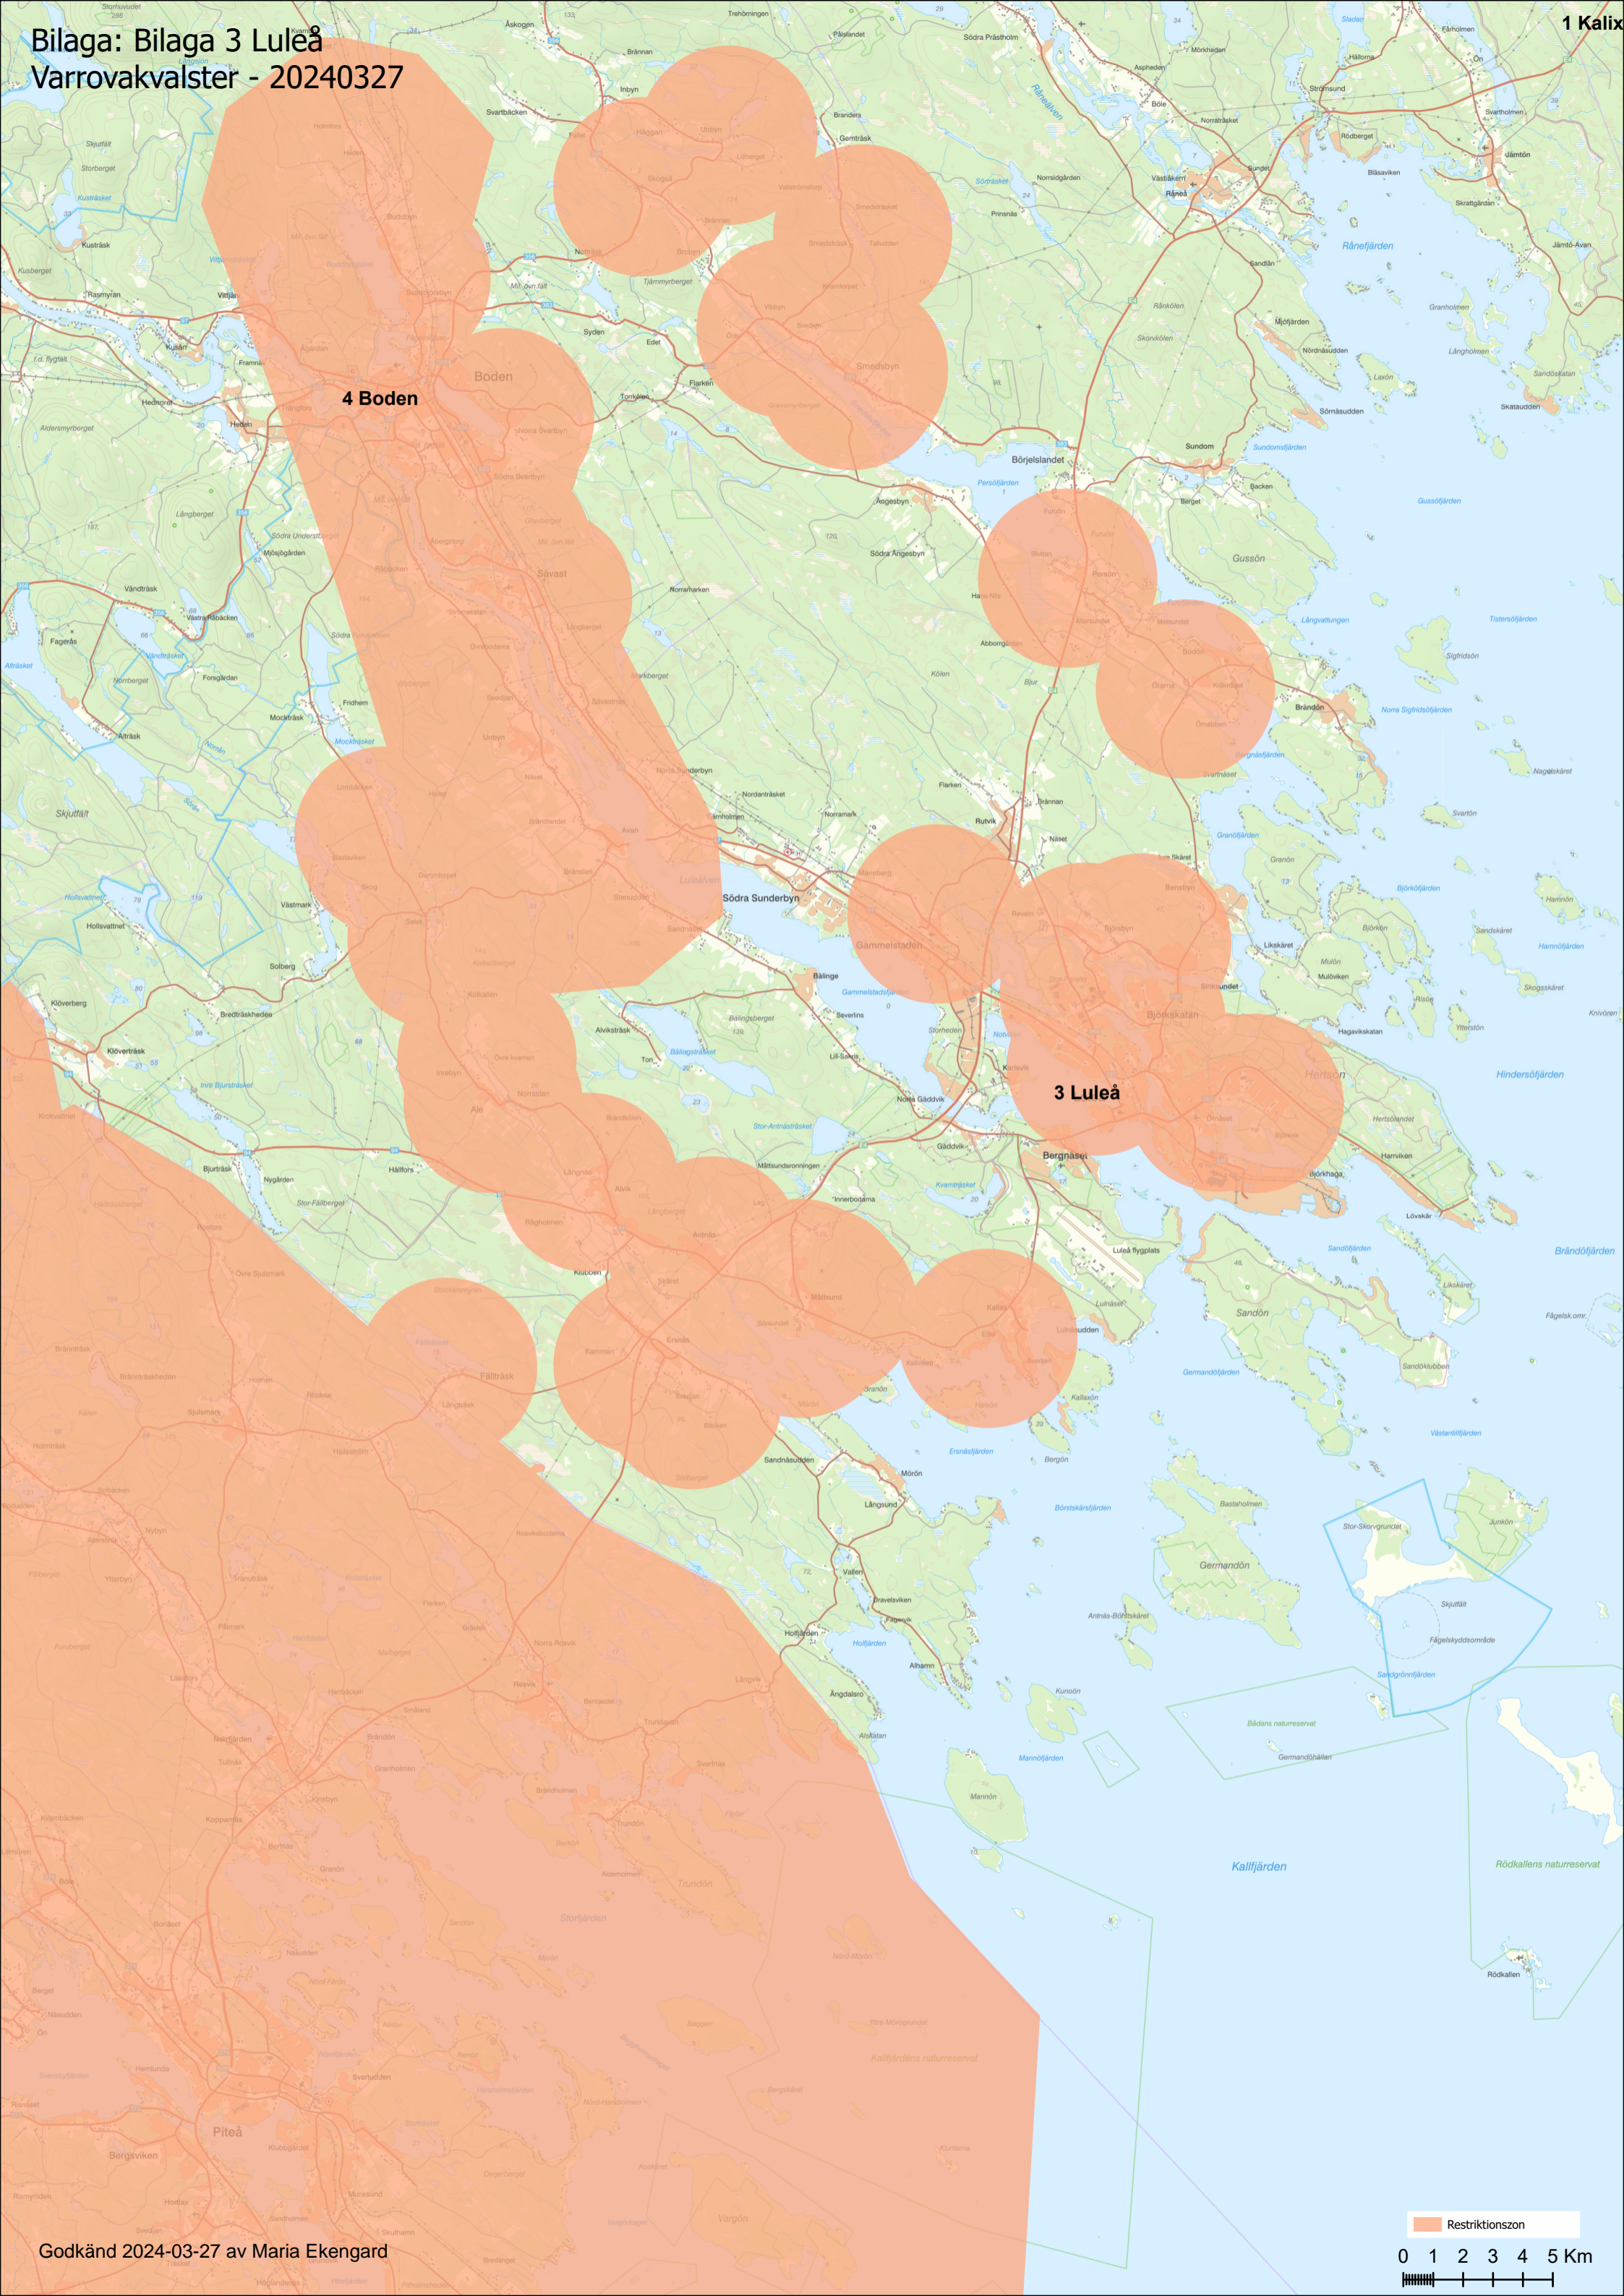

Bilaga: Bilaga 3 Luleå Varrovakvalster - 20240327

4 Boden

3 Luleå

Restriktionszon

0 1 2 3 4 5 Km