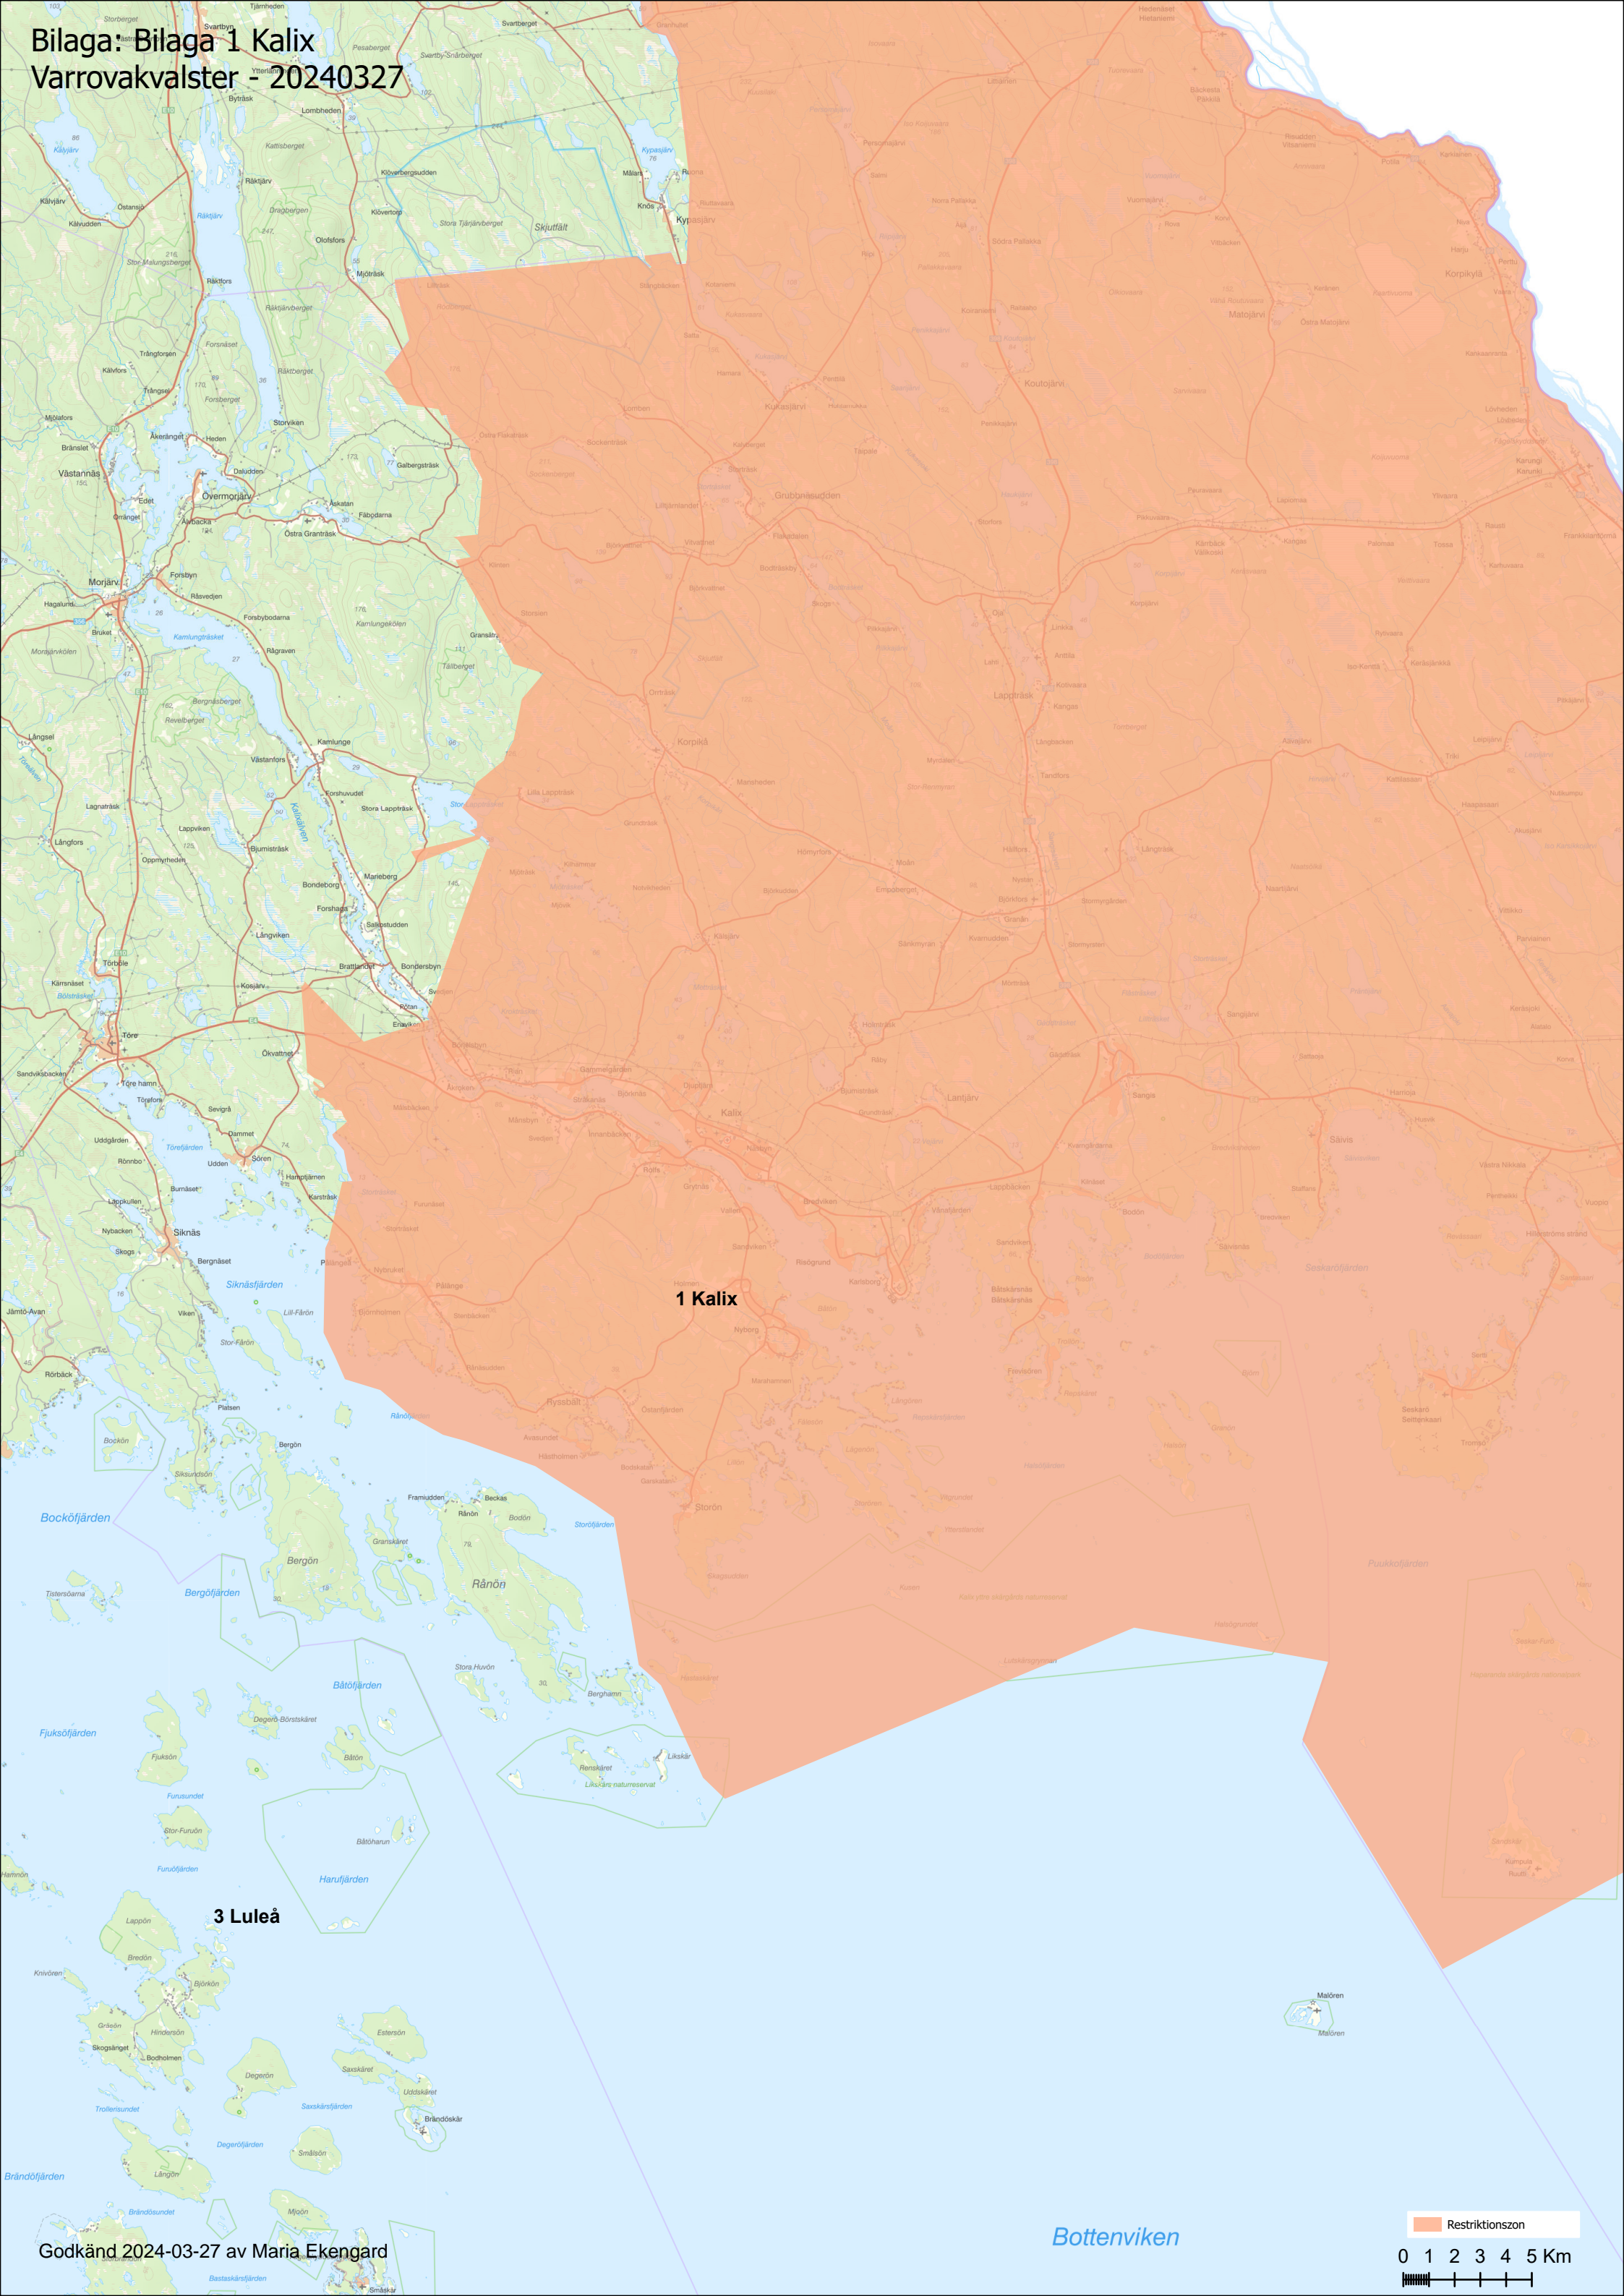

Bilaga: Bilaga 1 Kalix Varrovakvalster - 20240327

1 Kalix

3 Luleå

Bottenviken

Restriktionszon

0 1 2 3 4 5 Km

Godkänd 2024-03-27 av Maria Ekengård