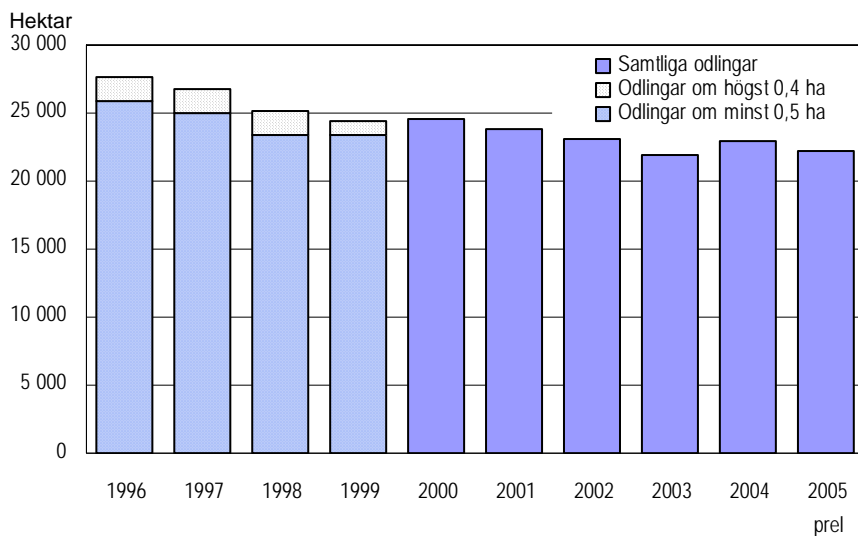

Matpotatis. Arealer 1996-2005

Fr.o.m. år 2000 ingår även odlingar om högst 0,4 hektar i hektar- och totalskördeskatningarna.

Matpotatis. Hektarskördar 1996-2005

Matpotatis. Totalskördar 1996-2005