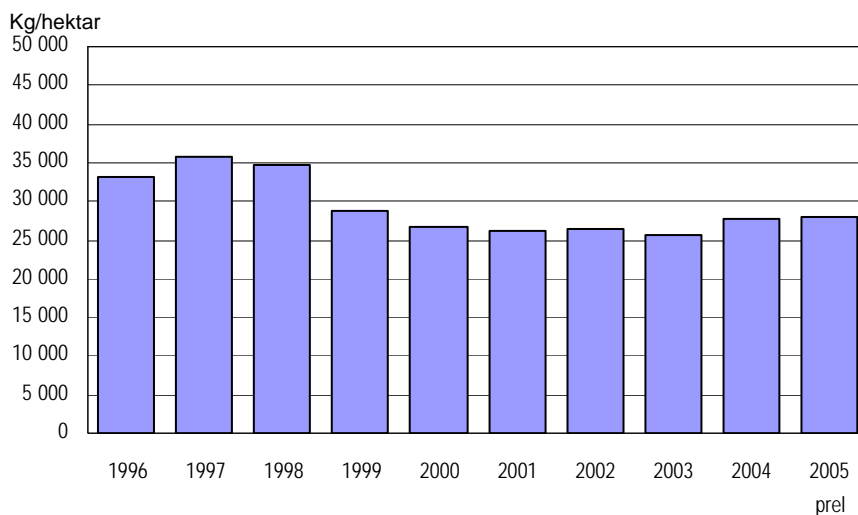

Matpotatis. Arealer 1996-2005

Fr.o.m. år 2000 ingår även odlingar om högst 0,4 hektar i hektar- och totalskördeskatningarna.

Matpotatis. Hektarskördar 1996-2005

Matpotatis. Totalskördar 1996-2005