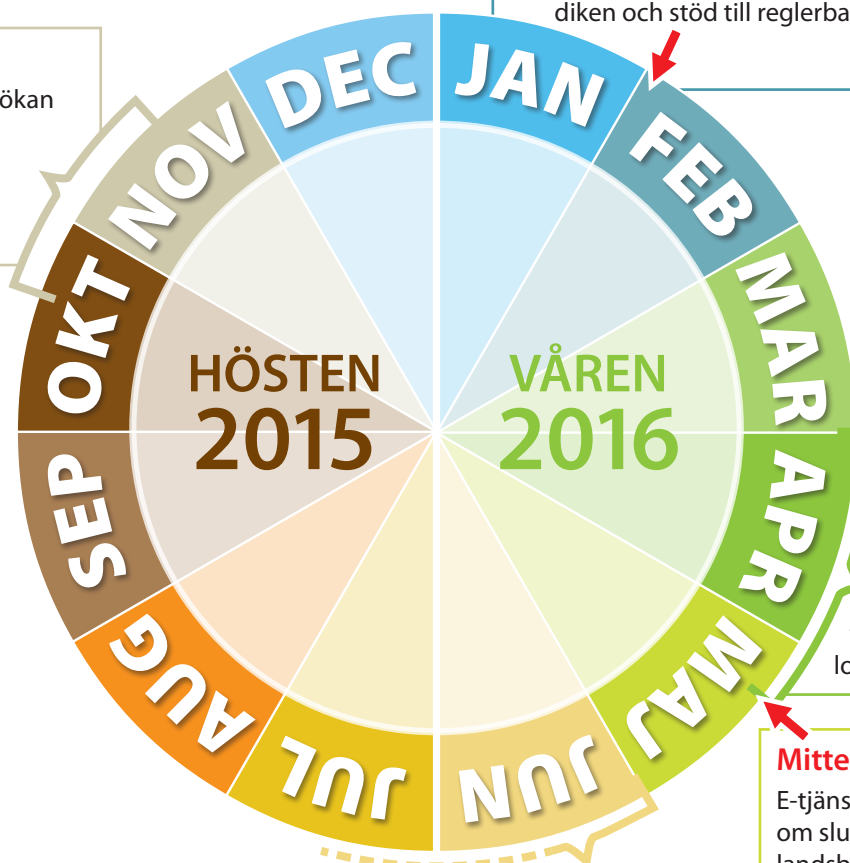

Tidsplan för stöden i landsbygdsprogrammet, havs- och fiskeriprogrammet och för lokalt ledd utveckling

Hösten 2015

E-tjänsten öppnade för ansökan om stöd inom landsbygdsprogrammet och havs- och fiskeriprogrammet, samt för vissa miljöinvesteringar.

1 februari 2016

- Du kan börja söka projektstöd och driftstöd inom lokalt ledd utveckling genom Leader via e-tjänst.
 - Du kan börja söka fler nya stöd inom landsbygdsprogrammet via e-tjänst.
- Det gäller bland annat:
- stöd för miljöåtgärder i skogen
 - stöd för att utveckla landsbygden genom samarbeten.
 - Två miljöinvesteringar; stöd till att anlägga tvåstegsdiken och stöd till reglerbar dränering.