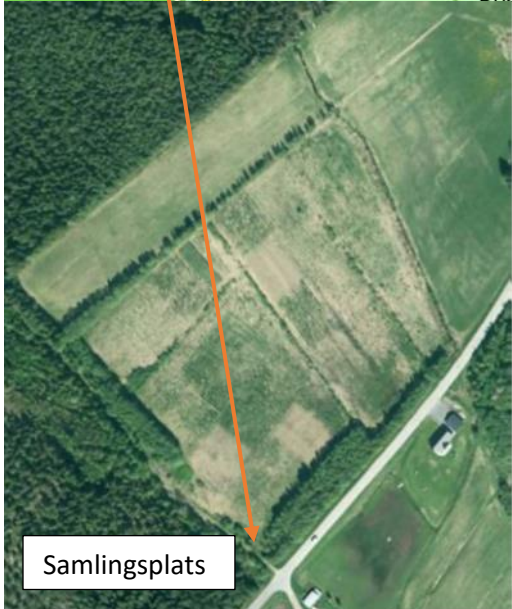

Europeiska jordbruksfonden för landsbygdsutveckling: Europa investerar i landsbygdsområden