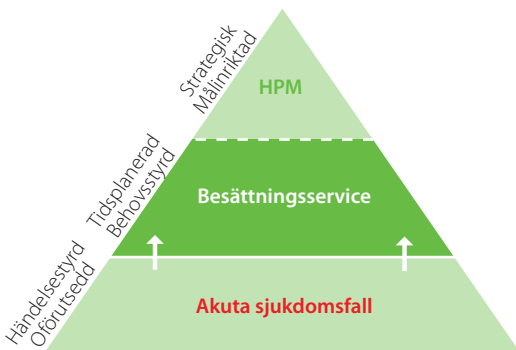

# Besättningservice och HPM

Hälsopaket Mjolk (HPM) utvärderar läget, upptäcker mönster och planerar djurhälsoarbetet under året.

Besättningservice hjälper dig att ligga steget före. Med fokus på riskdjur och specifika områden förebygger vi djurhälsostörningar gemensamt. Kokontrollen visar att Besättningservice ger resultat.

Tjänsterna kan du använda var för sig men de fungerar allra bäst tillsammans. Då får du maximal kontroll över djuren och minimal risk för hälsostörningar. Med färre störningar blir ekonomin bättre!

*Svensk Mjolk och Distriktsveterinärerna i samverkan.*