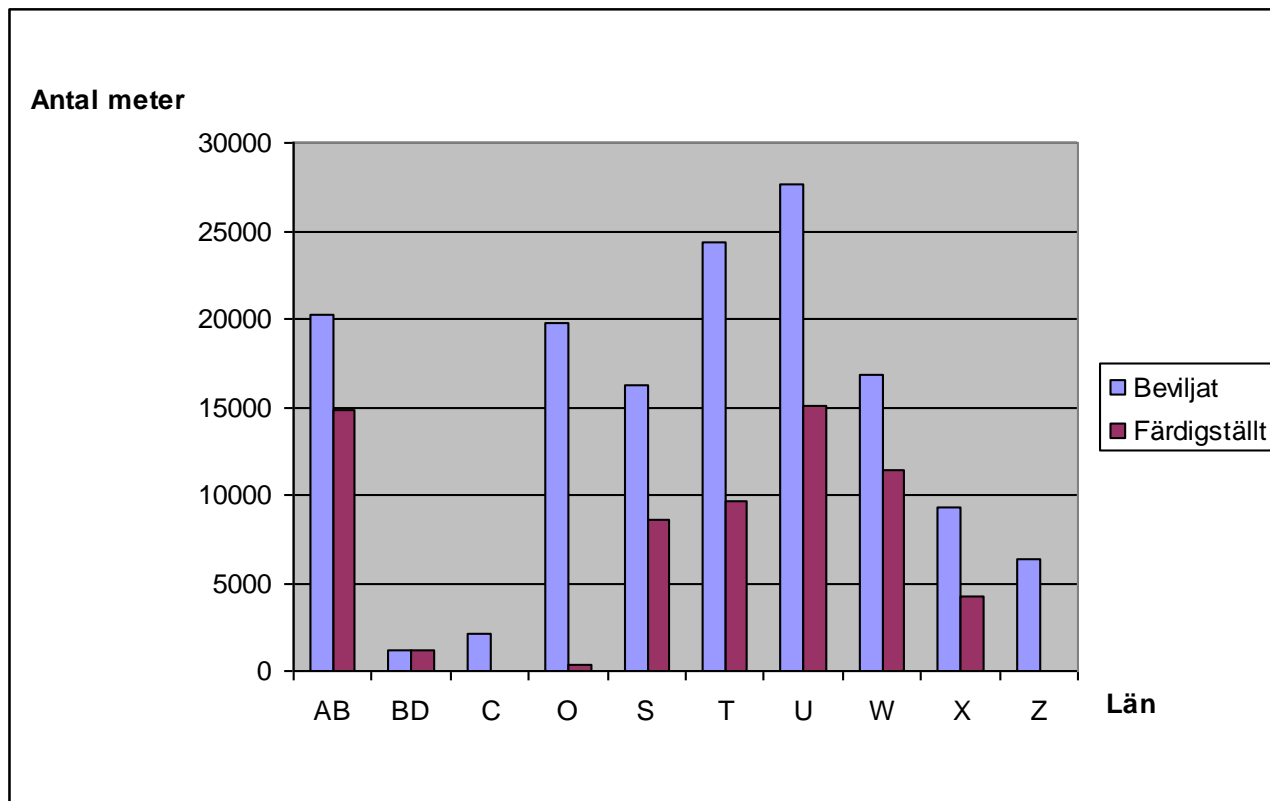

Jordbruks
verket

LANDSBYGDS
NÄTVERKET

Stängsel mot rovdjur

Kreativ landsbygd