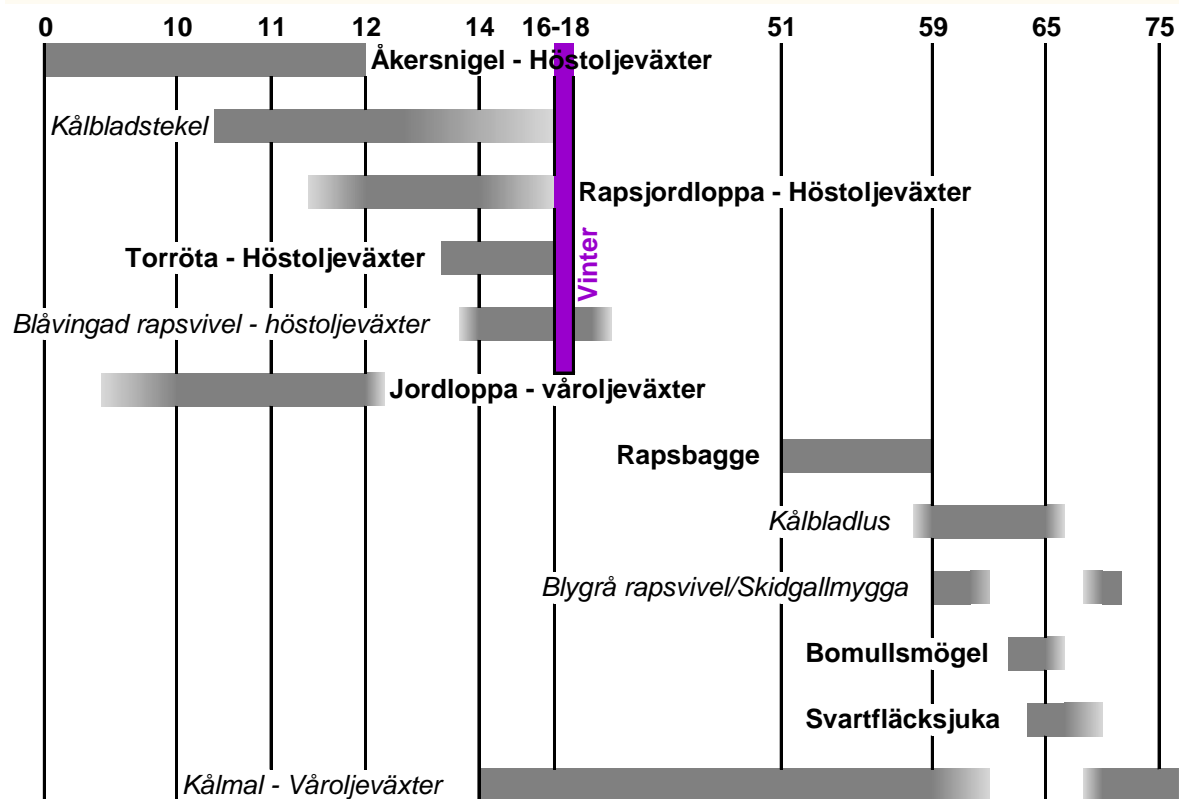

Behandlingstidpunkt - raps och rybs

- 0 - Sådd
- 10 - Hjärtbladen helt utvecklade
- 11 - 1 örtblad utvecklat
- 12 - 2 örtblad utvecklade
- 16-18 6 till 8 örtblad utvecklade
- 51 - blomknoppar synliga ovanifrån
- 59 - första kronbladen synliga, "gula knoppar"
- 65 - full blom, 50% av knopparna på toppskottet blommar
- 75 - 50% av skidorna har full storlek

= Tidpunkt för optimal bekämpning.

= Tidpunkt för eventuell bekämpning.

Kursiv stil = Bekämpningsbehov ovanligt