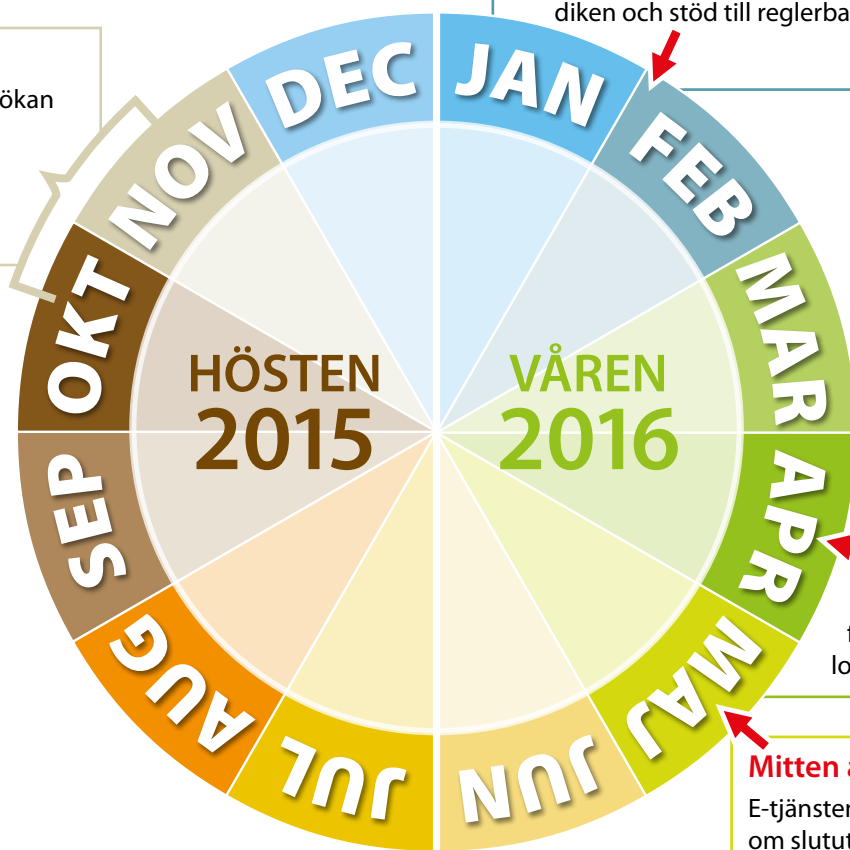

Tidsplan för stöden i landsbygdsprogrammet, havs- och fiskeriprogrammet och för lokalt ledd utveckling

Hösten 2015

E-tjänsten öppnade för ansökan om stöd inom landsbygdsprogrammet och havs- och fiskeriprogrammet, samt för vissa miljöinvesteringar.

1 februari 2016

- Du kan börja söka projektstöd och driftstöd inom lokalt ledd utveckling genom Leader via e-tjänst.
 - Du kan börja söka fler nya stöd inom landsbygdsprogrammet via e-tjänst.
- Det gäller bland annat:
- stöd för miljöåtgärder i skogen
 - stöd för att utveckla landsbygden genom samarbeten.
 - Två miljöinvesteringar; stöd till att anlägga tvåstegsdiken och stöd till reglerbar dränering.