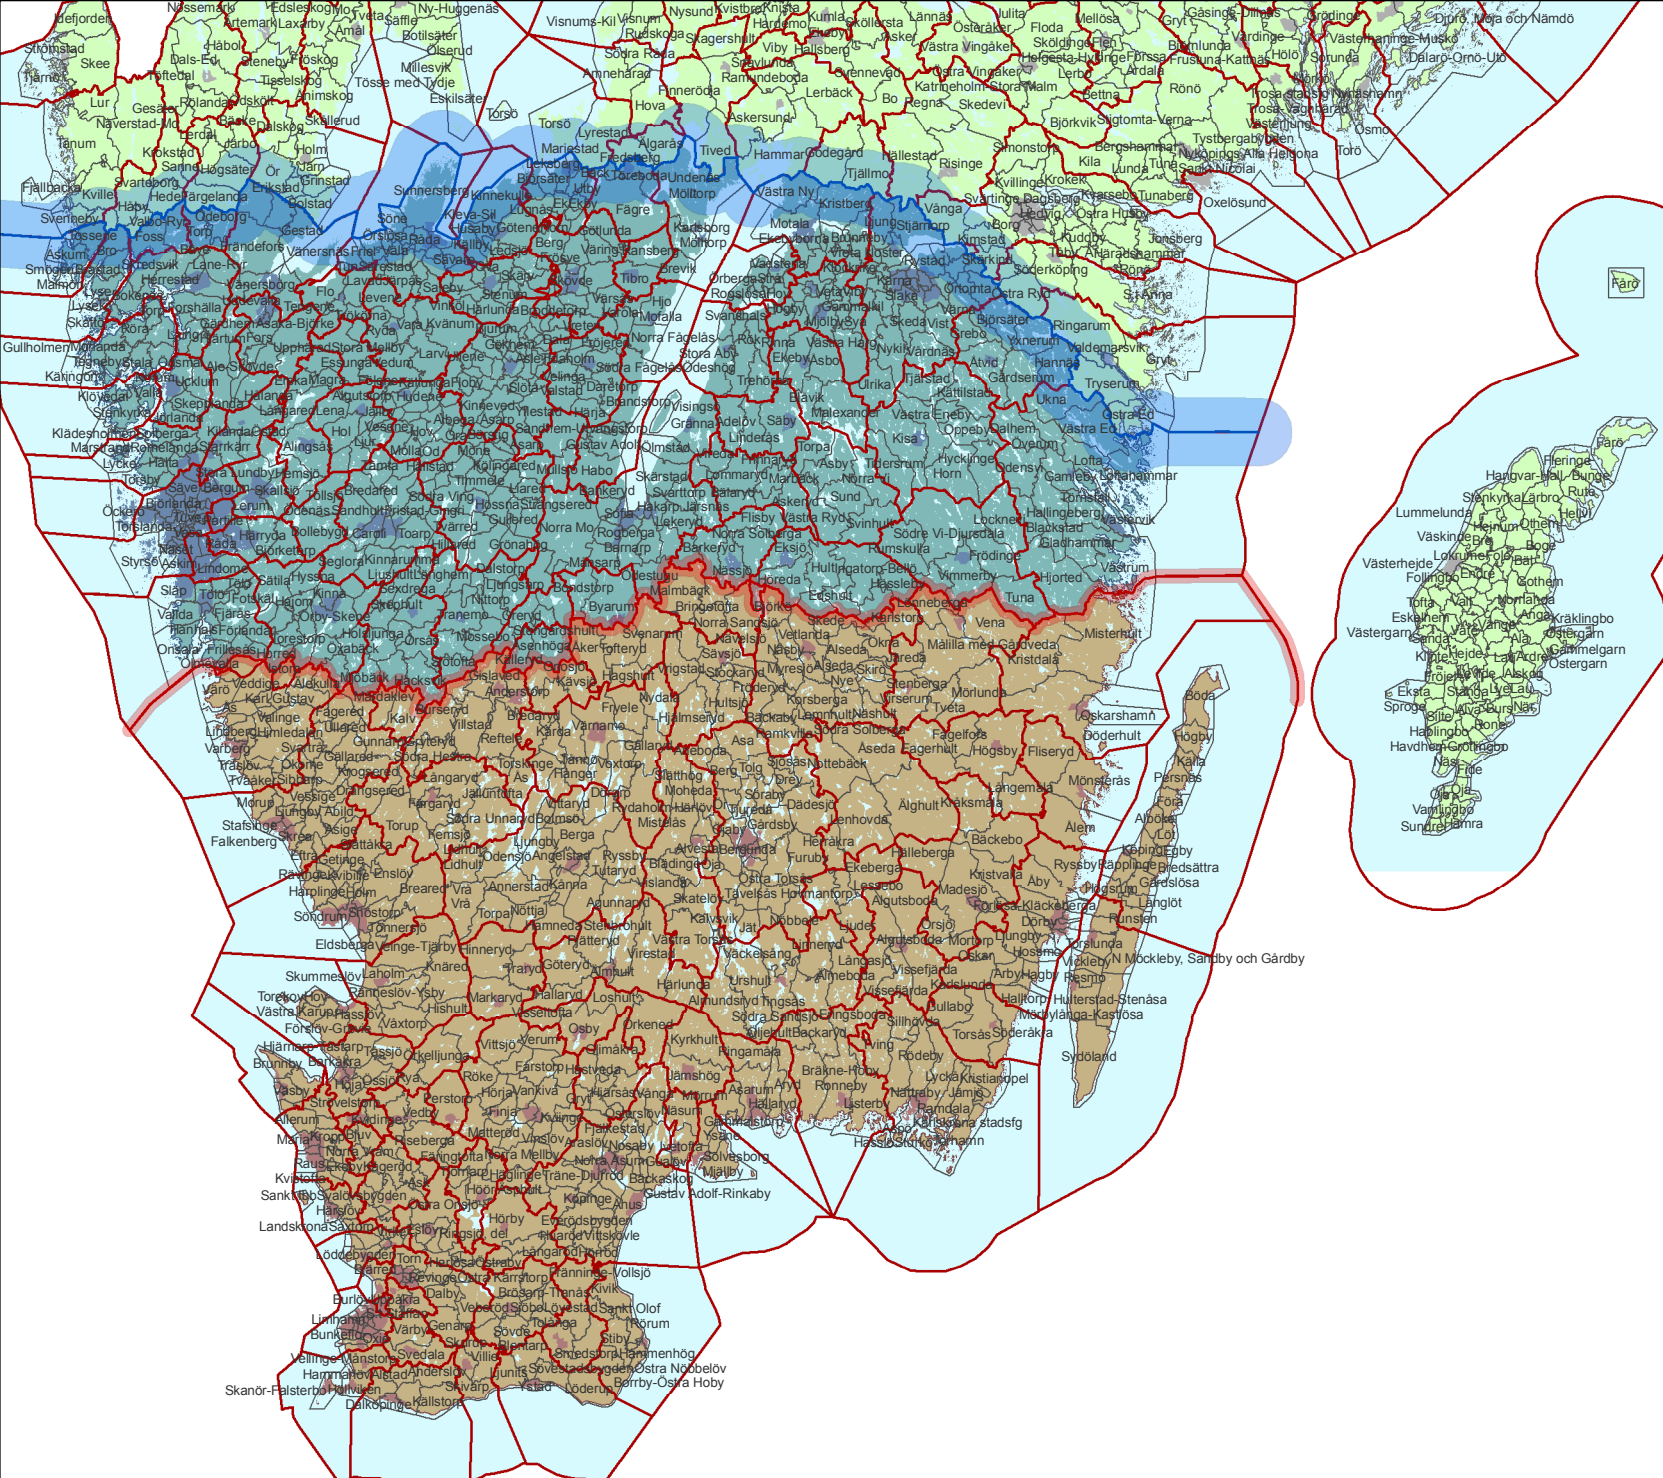

# Översiktskarta för sjukdomen Blåtunga

Karta med kommun och församlingsgränser samt spärr- och restriktionsområde med begränsningsområde för djurförflyttningar.

Fårö

Fårö

Fårö

Fårö

Fårö

Fårö

Fårö

## Teckenförklaring

- 10km område runt restriktionsområdesgräns
- Gräns för restriktionsområde
- 2km område runt spärrområdesgräns
- Gräns för spärrområde
- Kommungräns
- Församlingsgräns
- Restriktionsområde
- Spärrområde
- Tätort