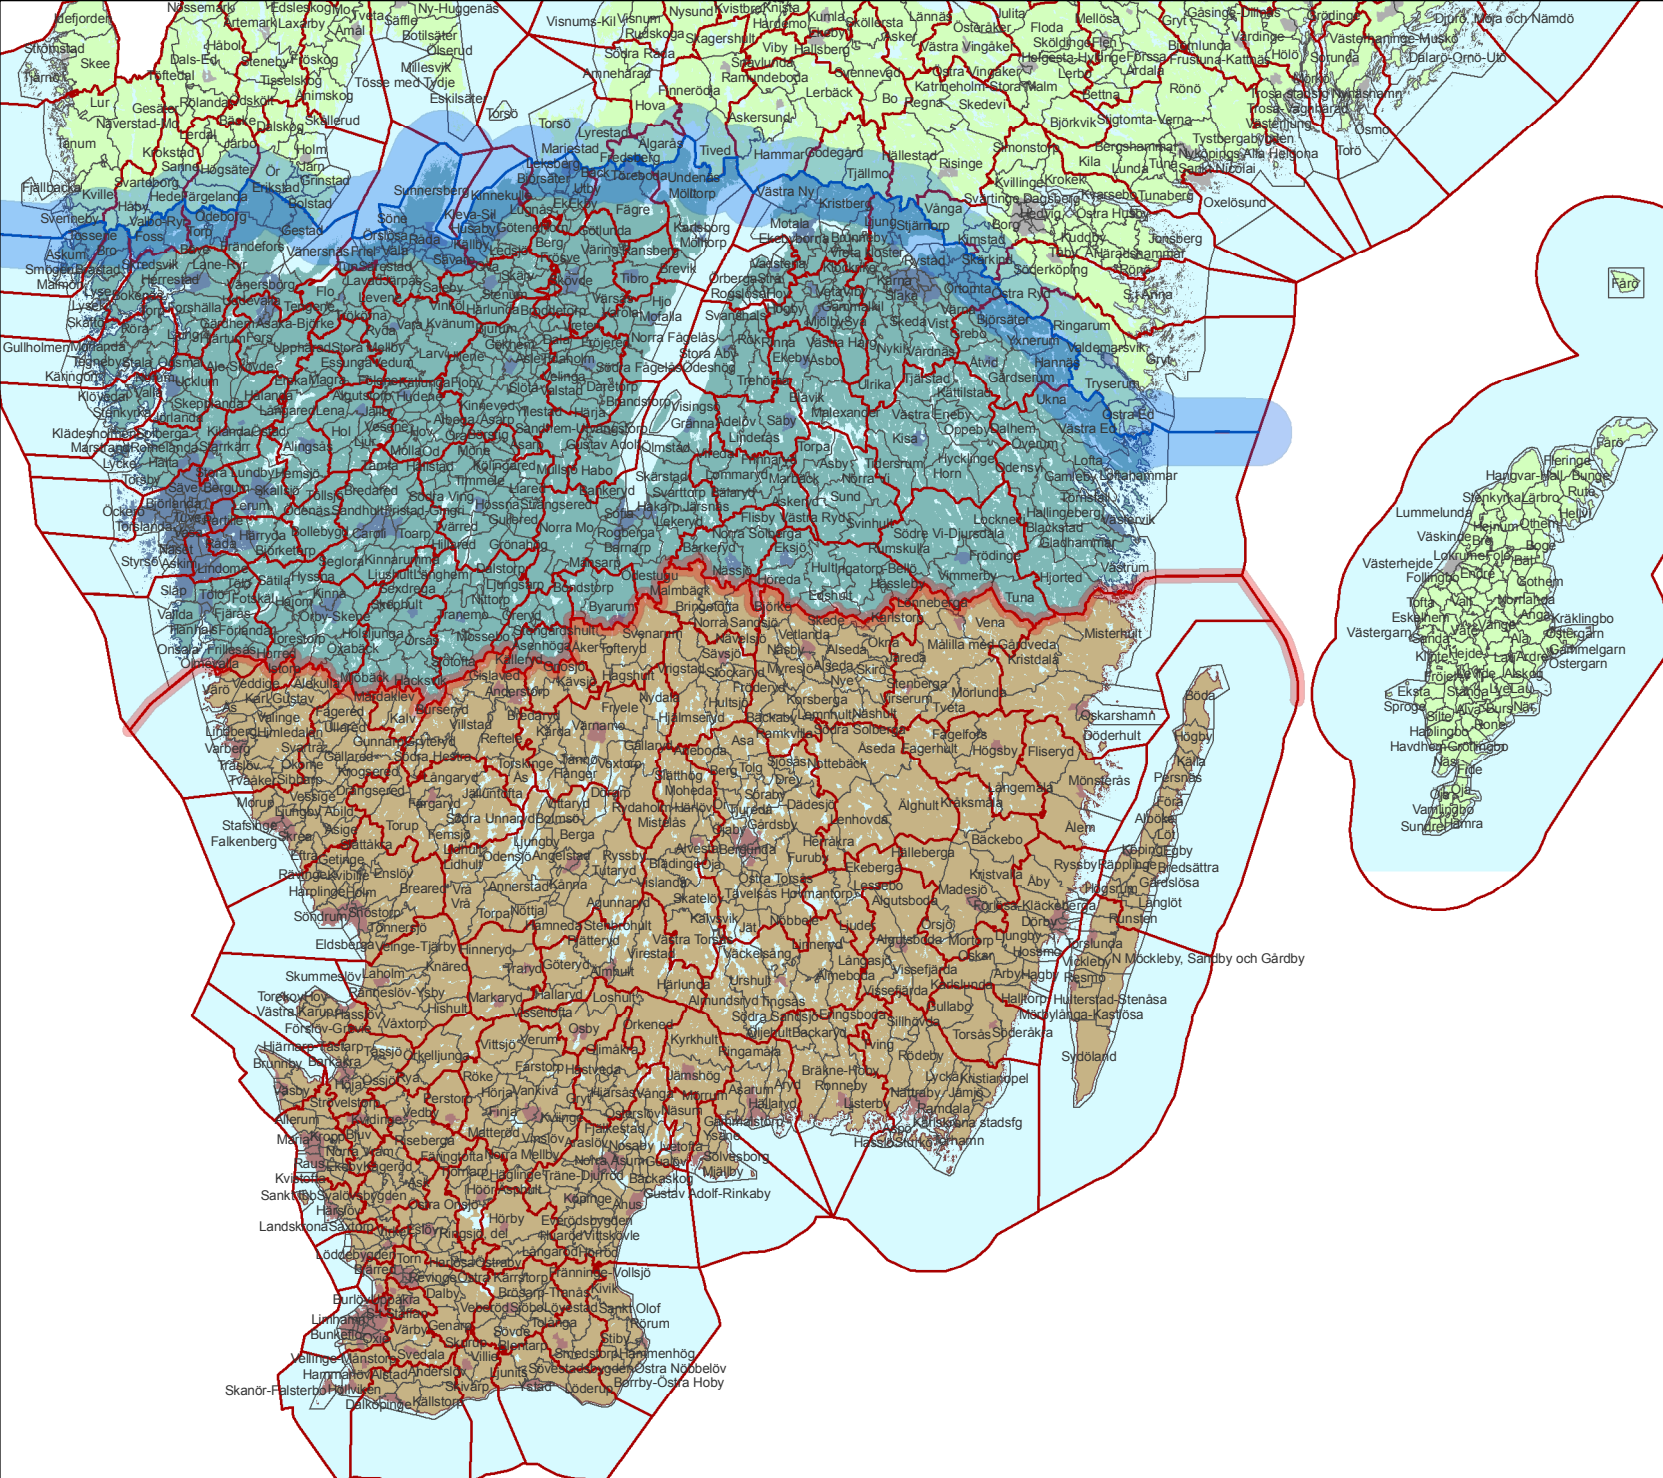

Översiktskarta för sjukdomen Blåtunga

Karta med kommun och församlingsgränser samt spärr- och restriktionsområde med begränsningsområde för djurförflyttningar.

Teckenförklaring

- 10km område runt restriktionsområdesgräns
- Gräns för restriktionsområde
- 2km område runt spärrområdesgräns
- Gräns för spärrområde
- Kommungräns
- Församlingsgräns
- Restriktionsområde
- Spärrområde
- Tätort