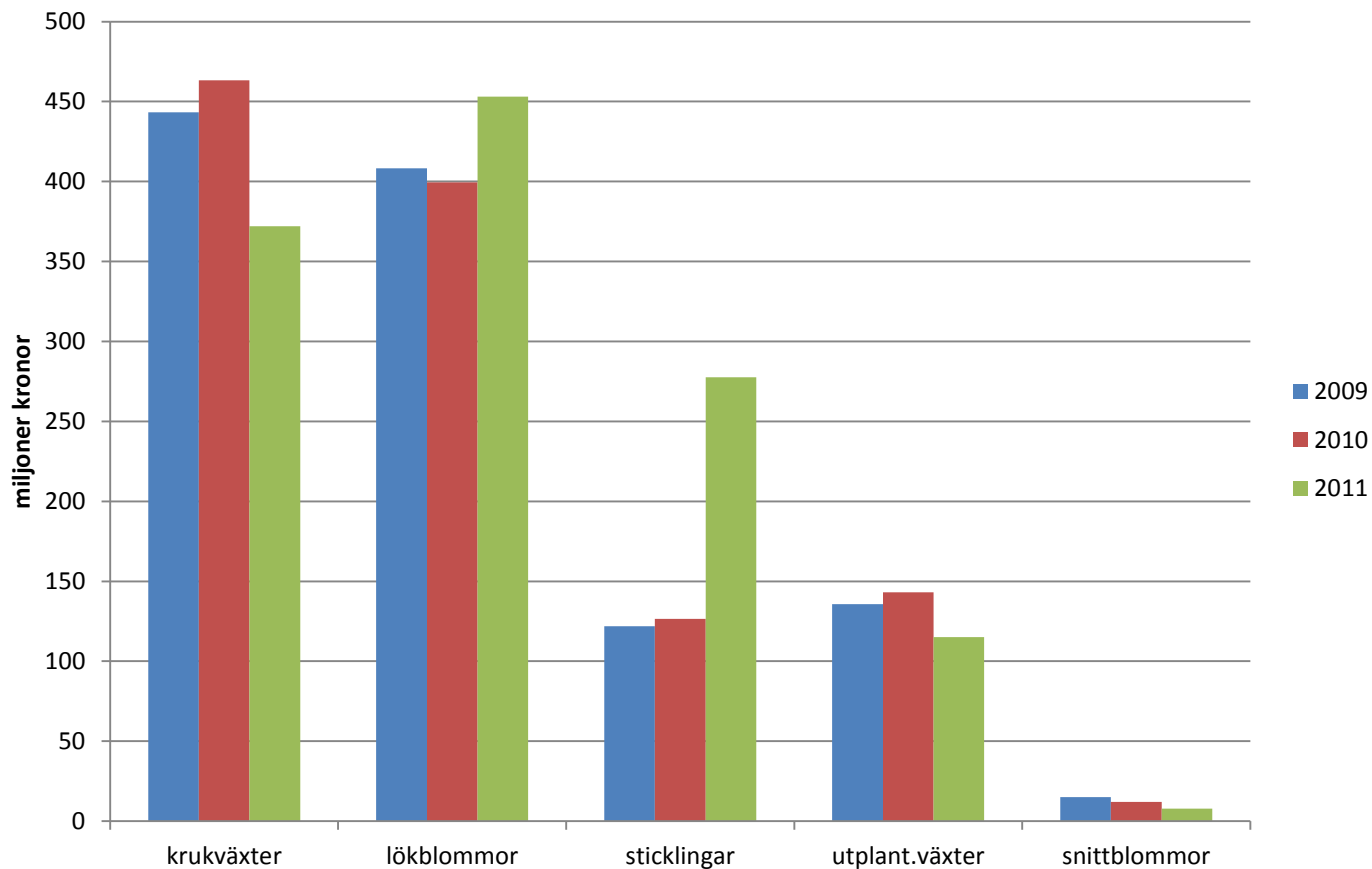

Produktion och handel

levande växter

Produktionsvärde

växthus- och frilandsproduktion 2002- 2011

Produktionsvärde växthus

2009-2011

Produktionsvolymen växthus

Produktionsvärde friland

Produktionsvolymen friland

Antal företag 2002-2011

Antal företag 2002-2011

Produktion per företag

Handel med levande växter

Import och export

Import av levande växter

Import av valda produkter