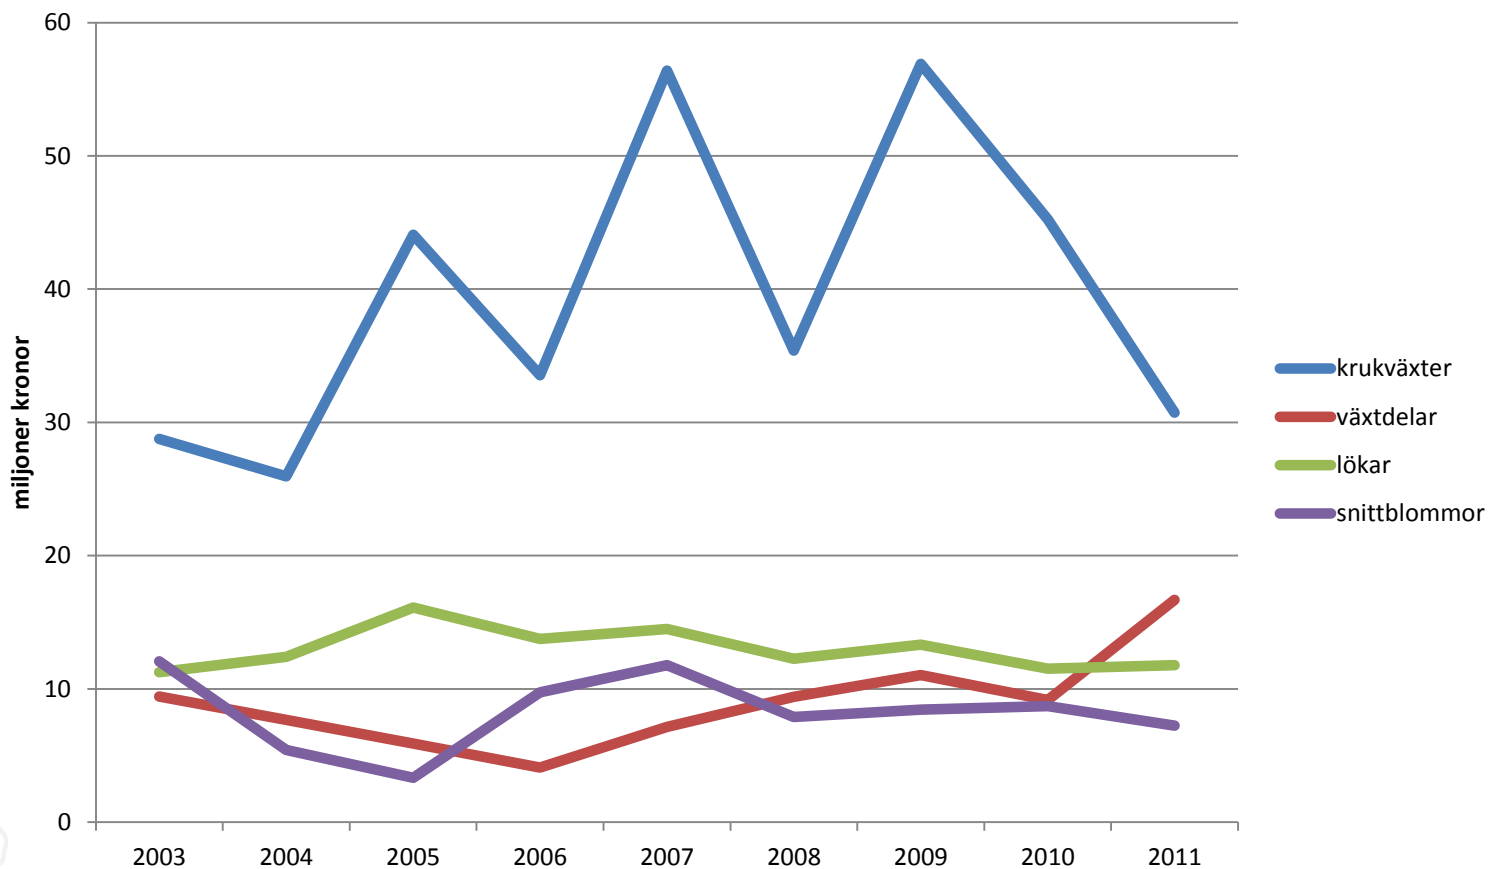

Export av levande växter