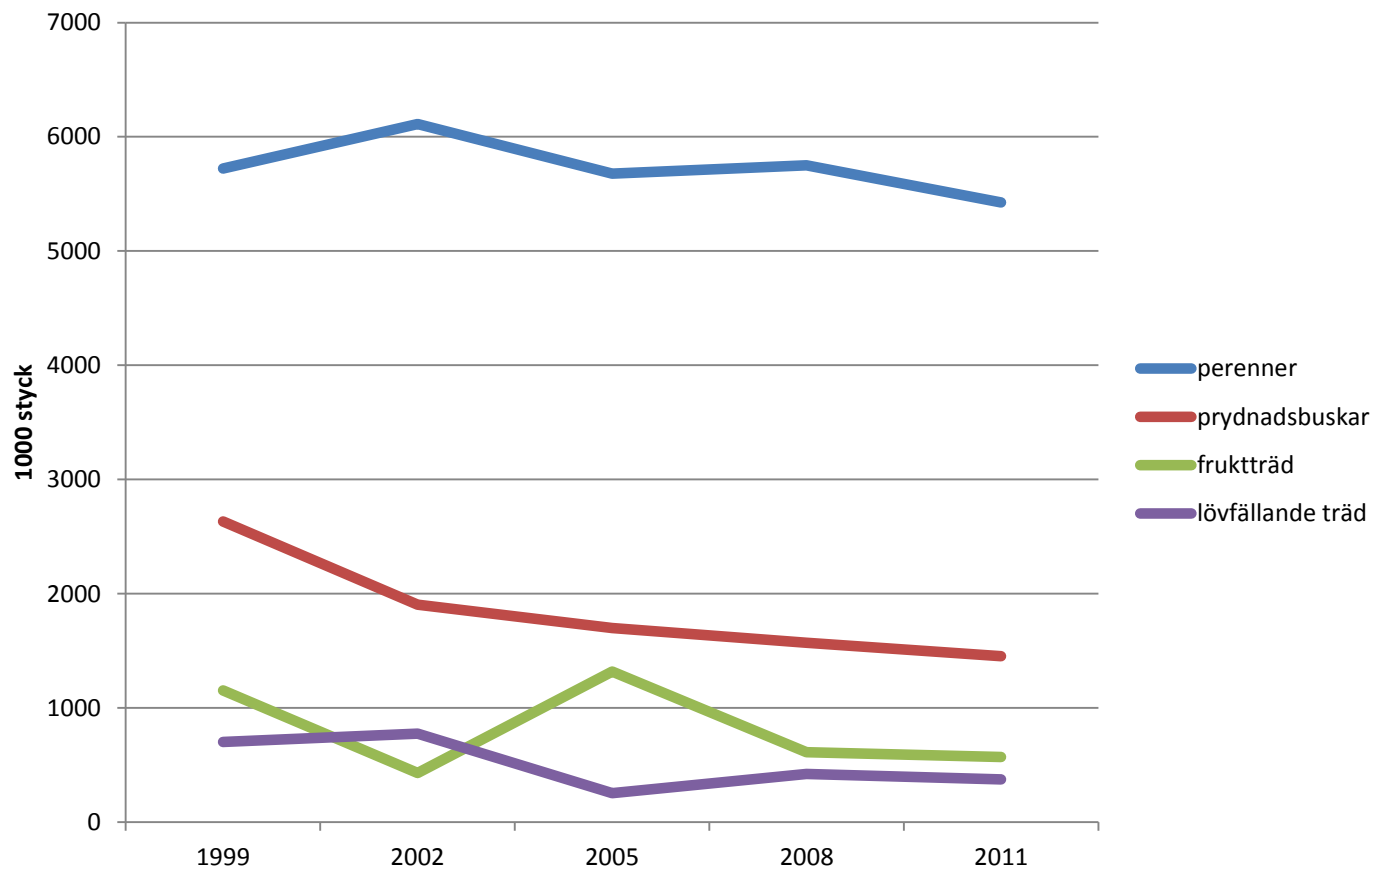

Produktion och handel

levande växter

Produktionsvärde

växthus- och frilandsproduktion 2002- 2011

Produktionsvärde växthus

2009-2011

Produktionsvolymen växthus

Produktionsvärde friland

Produktionsvolymen friland

Antal företag 2002-2011

Antal företag 2002-2011

Produktion per företag

Handel med levande växter

Import och export

Import av levande växter

Import av valda produkter