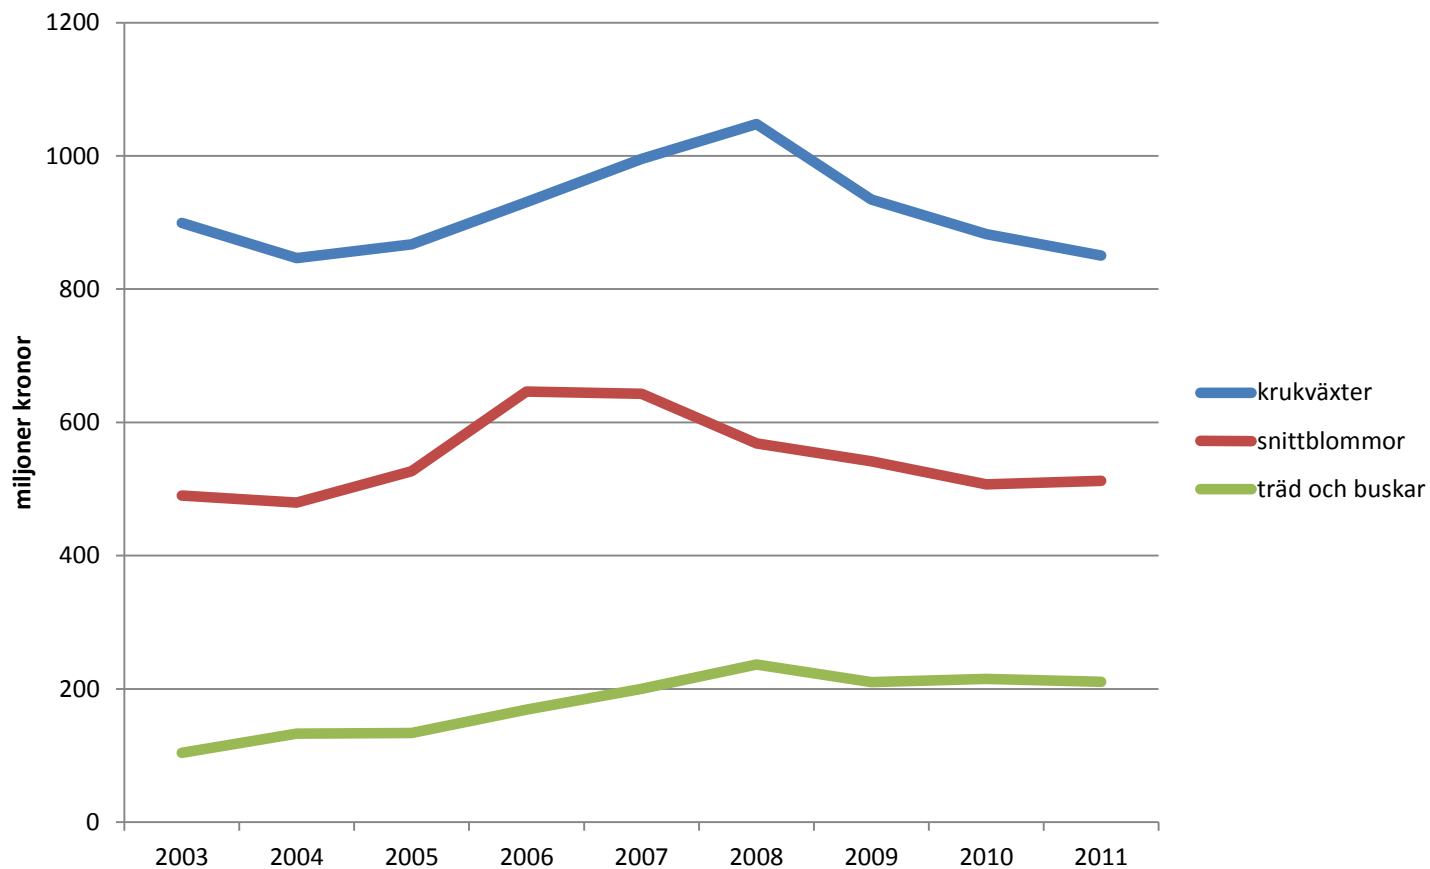

Produktion och handel

levande växter

Produktionsvärde

växthus- och frilandsproduktion 2002- 2011

Produktionsvärde växthus

2009-2011

Produktionsvolymen växthus

Produktionsvärde friland

Produktionsvolymen friland

Antal företag 2002-2011

Antal företag 2002-2011

Produktion per företag

Handel med levande växter

Import och export

Import av levande växter

Import av valda produkter