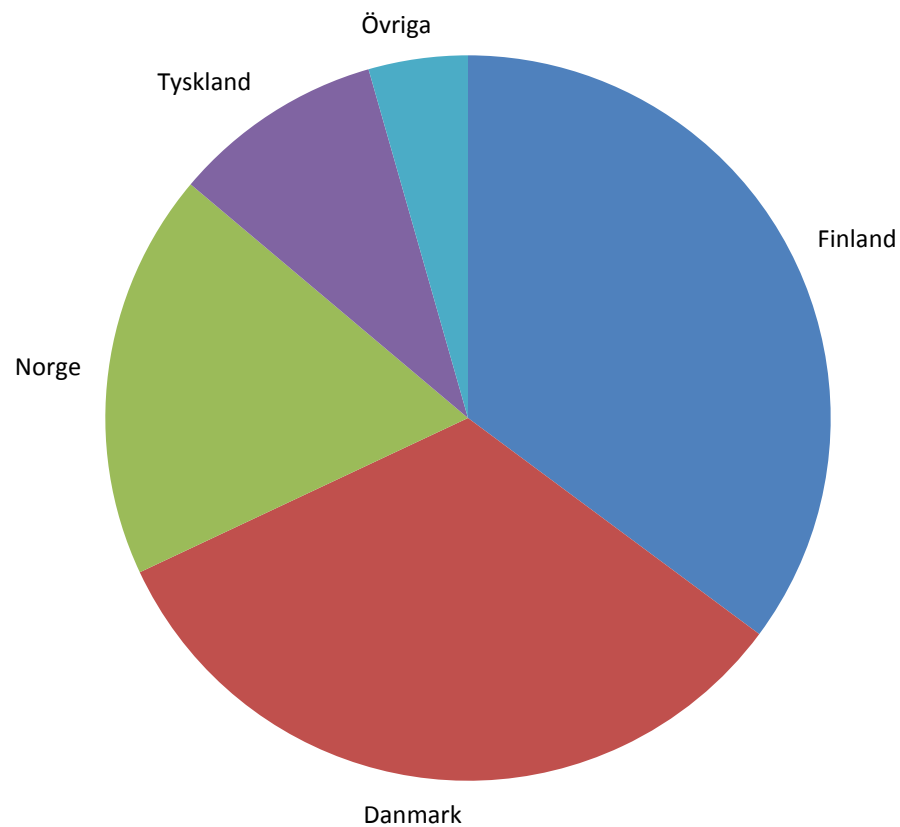

Produktionsvolymen friland

Antal företag 2002-2011

Antal företag 2002-2011

Produktion per företag

Handel med levande växter

Import och export

Import av levande växter

Import av valda produkter

Export av levande växter

Destinationer för exporten

Export till Danmark

Export till Finland