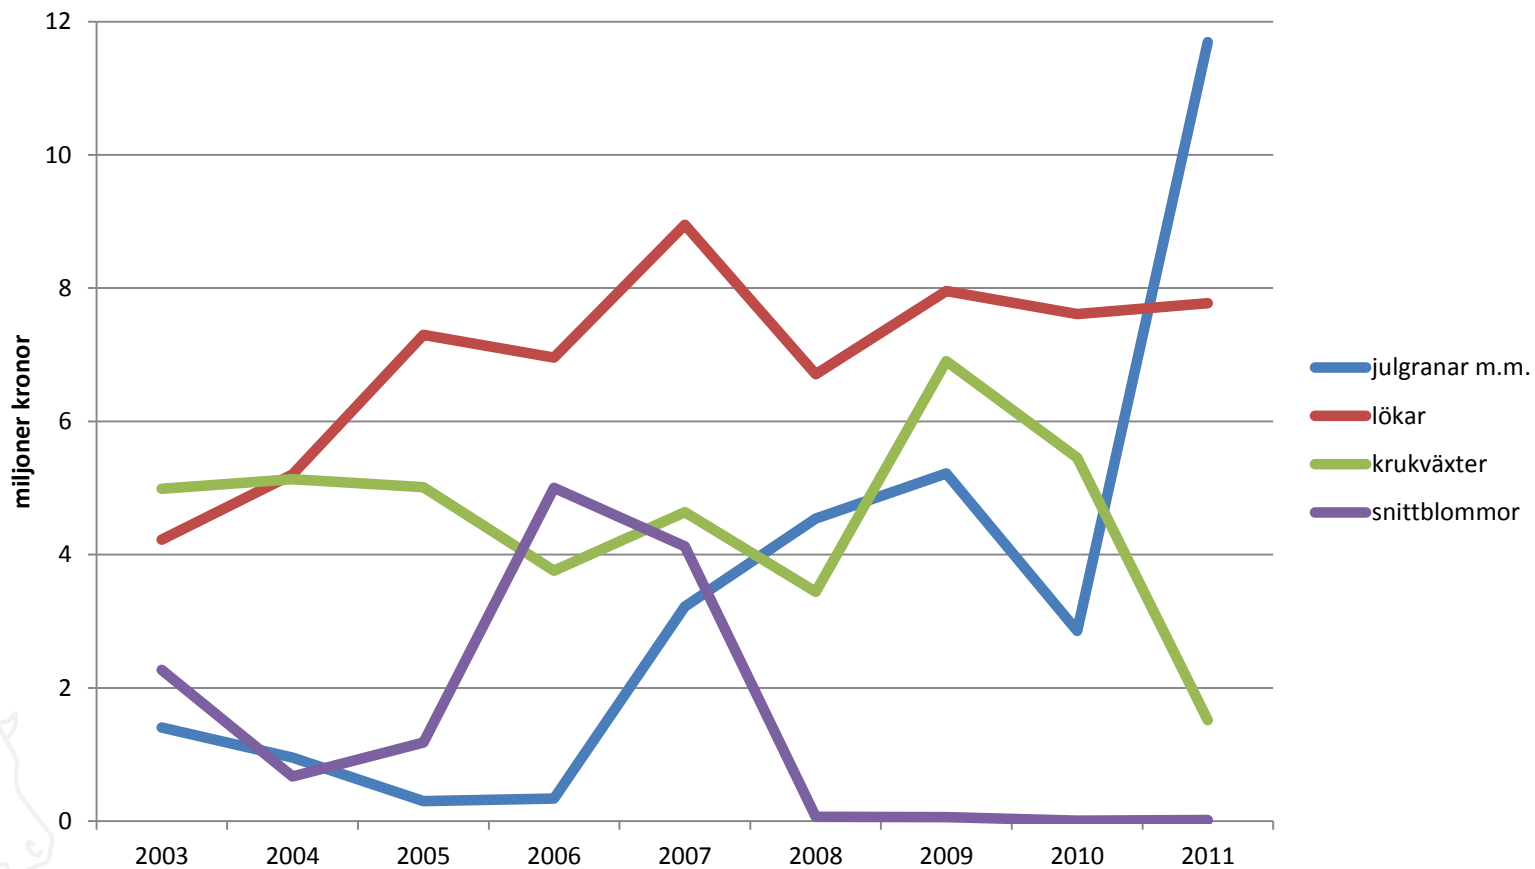

Export till Danmark